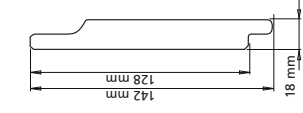

Rabat Clear
Rabat geschaafd
Rabat fijnbezaagd