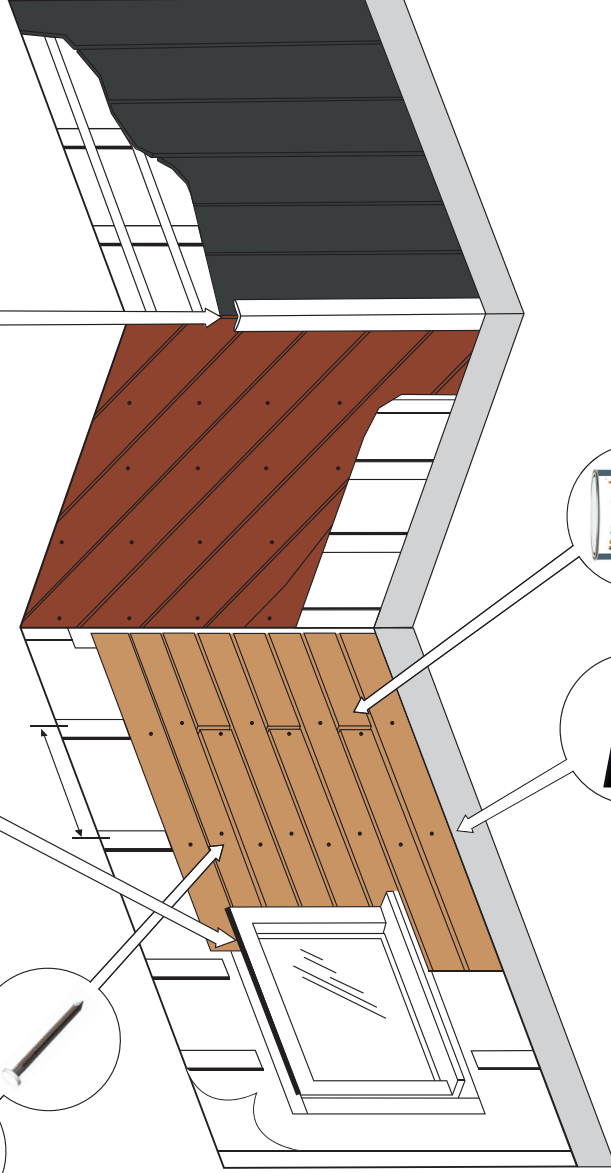

Rabat Clear
Rabat geschaafd
Rabat fijnbezaagd

Zweeds Rabat
fijnbezaagd

Colour Zweeds Rabat

Colour Fins Rabat

Alure
Buitenhoekprofiel
22mm

Alure
Lekdorpel

Alure
Ventilatieprofiel

Palen; 4-zijdig geschaafd

Plank; 4-zijdig geschaafd

Vlonderplank geprofileerd