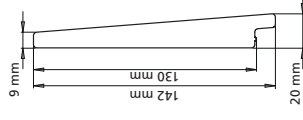

	Aantal	Omschrijving	Pakinhoud	Afmeting in cm		
				Bruto	Netto	Lengte
<input type="checkbox"/> pk	ModiWood Geschaafd rabat	4	18	128	_____ x € _____
<input type="checkbox"/> pk	ModiWood Fijnbezaagd rabat	4	18	128	_____ x € _____
<input type="checkbox"/> pk	ModiWood Clear rabat	4	18	128	_____ x € _____
<input type="checkbox"/> pk	ModiWood Zweeds rabat Fijnbezaagd	4	18	128	_____ x € _____
<input type="checkbox"/> pk	ModiWood Colour Zweeds rabat	4	18	130	_____ x € _____
<input type="checkbox"/> pk	ModiWood Colour Fins rabat	4	18	130	_____ x € _____
<input type="checkbox"/> pk	ModiWood Plank 4 zijdig geschaafd	1	18	142	_____ x € _____
<input type="checkbox"/> pk	ModiWood Paal 4 zijdig geschaafd	1	48	68	_____ x € _____
<input type="checkbox"/> pk	ModiWood Paal 4 zijdig geschaafd	1	68	68	_____ x € _____
<input type="checkbox"/> pk	ModiWood Vlonderplank	1	28	142	_____ x € _____
<input type="checkbox"/> ds	All-Tight Ringnagel RVS Bombé	200st			_____ x € _____
<input type="checkbox"/> ds	All-Tight Kleurkopnagel kleur	200st op band			_____ x € _____
<input type="checkbox"/> ds	All-Tight Kleurkopnagel kleur	200st per doos			_____ x € _____
<input type="checkbox"/> blik	Modiwood Colour Retoucheerverf	250/1000 ml			_____ x € _____
<input type="checkbox"/> m ¹	Ventilatieprofiel 30 mm	2		300	x € _____
<input type="checkbox"/> m ¹	Ventilatieprofiel 60 mm	2		300	x € _____
<input type="checkbox"/> st	Alure Lekdorpel	1		300	x € _____
<input type="checkbox"/> m ¹	Alure Buitenhoekprofiel 22 mm kleur	1		300	x € _____

Rabat Clear
Rabat geschaafd
Rabat fijnbezaagd

Zweeds Rabat
fijnbezaagd

Colour Zweeds Rabat

Colour Fins Rabat

Alure
Buitenhoekprofiel
22mm

Alure
Lekdorpel

Alure
Ventilatieprofiel

Palen; 4-zijdig geschaafd

Plank; 4-zijdig geschaafd

Vlonderplank geprofileerd