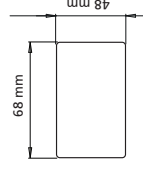

	Aantal	Omschrijving	Pakinhoud	Afmeting in cm		
				Bruto	Netto	Lengte
<input type="checkbox"/> pk	ModiWood Geschaafd rabat	4	18	128	_____ x € _____
<input type="checkbox"/> pk	ModiWood Fijnbezaagd rabat	4	18	128	_____ x € _____
<input type="checkbox"/> pk	ModiWood Clear rabat	4	18	128	_____ x € _____
<input type="checkbox"/> pk	ModiWood Zweeds rabat Fijnbezaagd	4	18	128	_____ x € _____
<input type="checkbox"/> pk	ModiWood Colour Zweeds rabat	4	18	130	_____ x € _____
<input type="checkbox"/> pk	ModiWood Colour Fins rabat	4	18	130	_____ x € _____
<input type="checkbox"/> pk	ModiWood Plank 4 zijdig geschaafd	1	18	142	_____ x € _____
<input type="checkbox"/> pk	ModiWood Paal 4 zijdig geschaafd	1	48	68	_____ x € _____
<input type="checkbox"/> pk	ModiWood Paal 4 zijdig geschaafd	1	68	68	_____ x € _____
<input type="checkbox"/> pk	ModiWood Vlonderplank	1	28	142	_____ x € _____
<input type="checkbox"/> ds	All-Tight Ringnagel RVS Bombé	200st			_____ x € _____
<input type="checkbox"/> ds	All-Tight Kleurkopnagel kleur	200st op band			_____ x € _____
<input type="checkbox"/> ds	All-Tight Kleurkopnagel kleur	200st per doos			_____ x € _____
<input type="checkbox"/> blik	Modiwood Colour Retoucheerverf	250/1000 ml			_____ x € _____
<input type="checkbox"/> m ¹	Ventilatieprofiel 30 mm	2		300	x € _____
<input type="checkbox"/> m ¹	Ventilatieprofiel 60 mm	2		300	x € _____
<input type="checkbox"/> st	Alure Lekdorpel	1		300	x € _____
<input type="checkbox"/> m ¹	Alure Buitenhoekprofiel 22 mm kleur	1		300	x € _____

Rabat Clear
Rabat geschaafd
Rabat fijnbezaagd

Zweeds Rabat
fijnbezaagd

Colour Zweeds Rabat

Colour Fins Rabat

Alure
Buitenhoekprofiel
22mm

Alure
Lekdorpel

Alure
Ventilatieprofiel

Palen; 4-zijdig geschaafd

Plank; 4-zijdig geschaafd

Vlonderplank geprofileerd