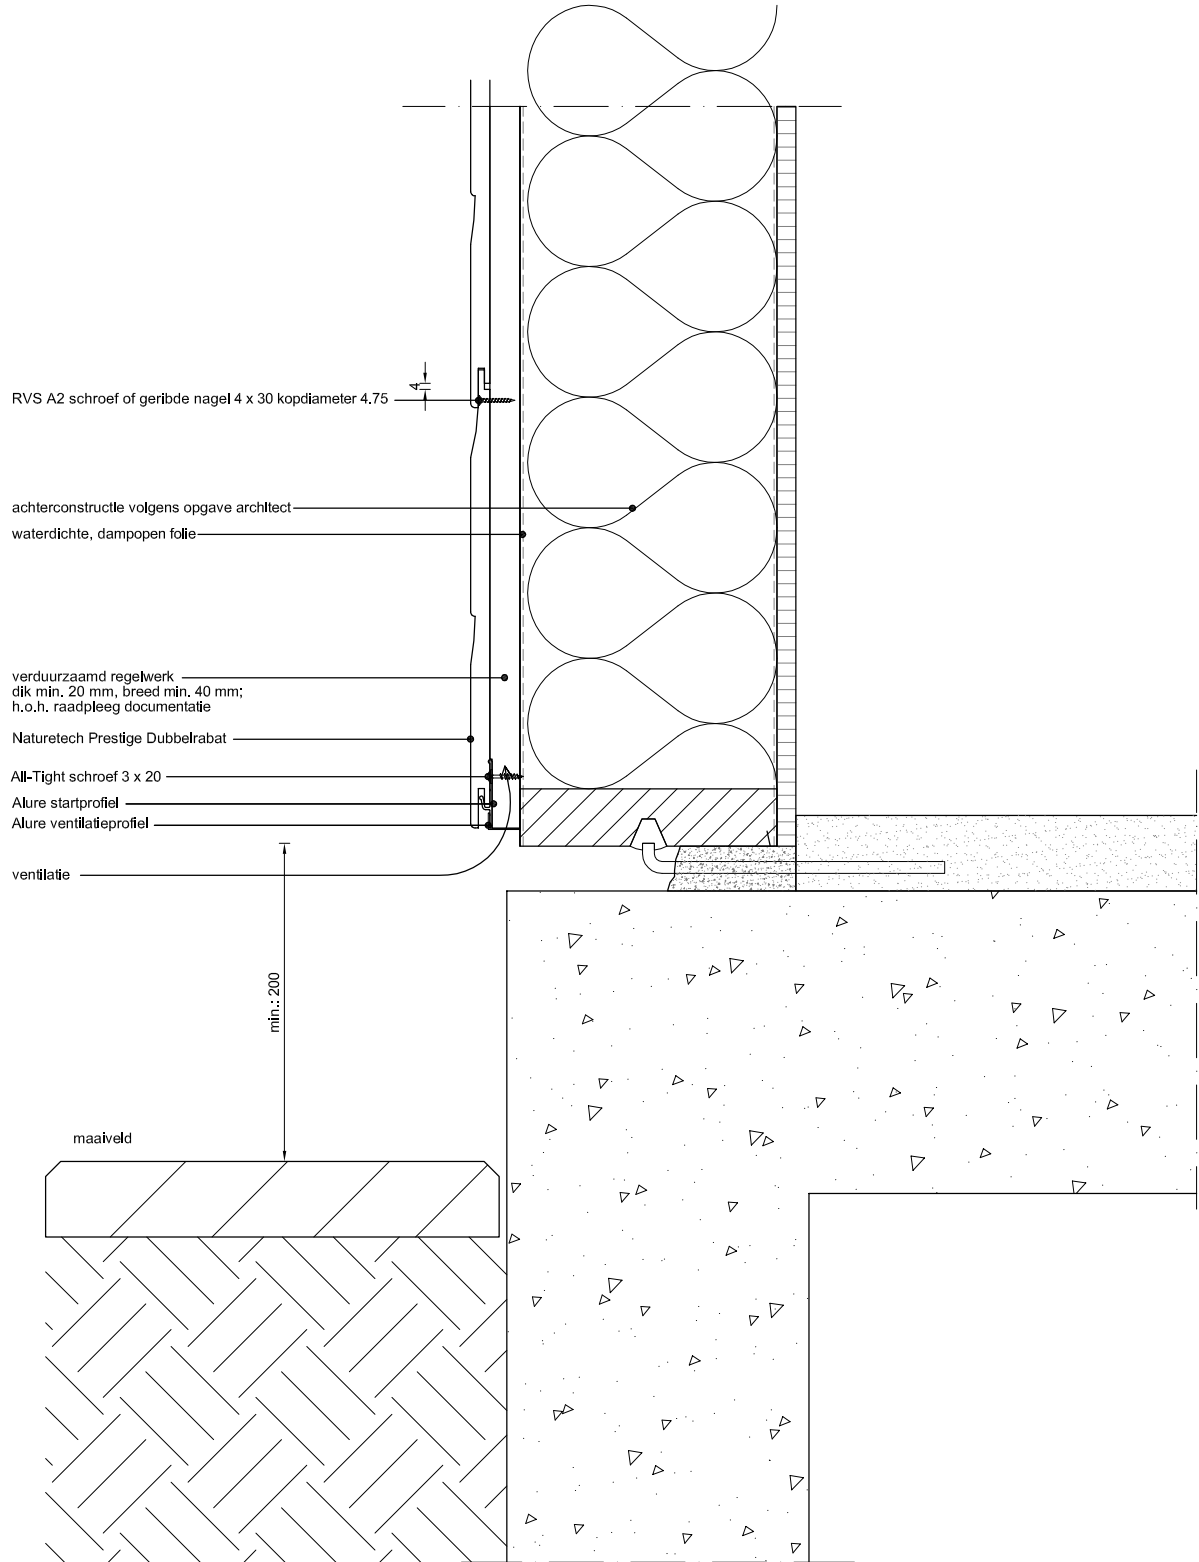

Betreft:

Naturetech Prestige Dubbelrabat
variant *Brandklasse D*
Horizontale plaatsing gevelpanelen
Onderaansluiting maaiveld

Naturetech heeft als product brandklasse E. Echter we mogen Brandklasse D-s2, d0 aangeven, onder de de volgende voorwaarden:

- De luchtspouw achter het materiaal is maximaal 22mm
- De achterliggende constructie achter het regelwerk dient tenminste brandklasse A2-s1, d0 te zijn