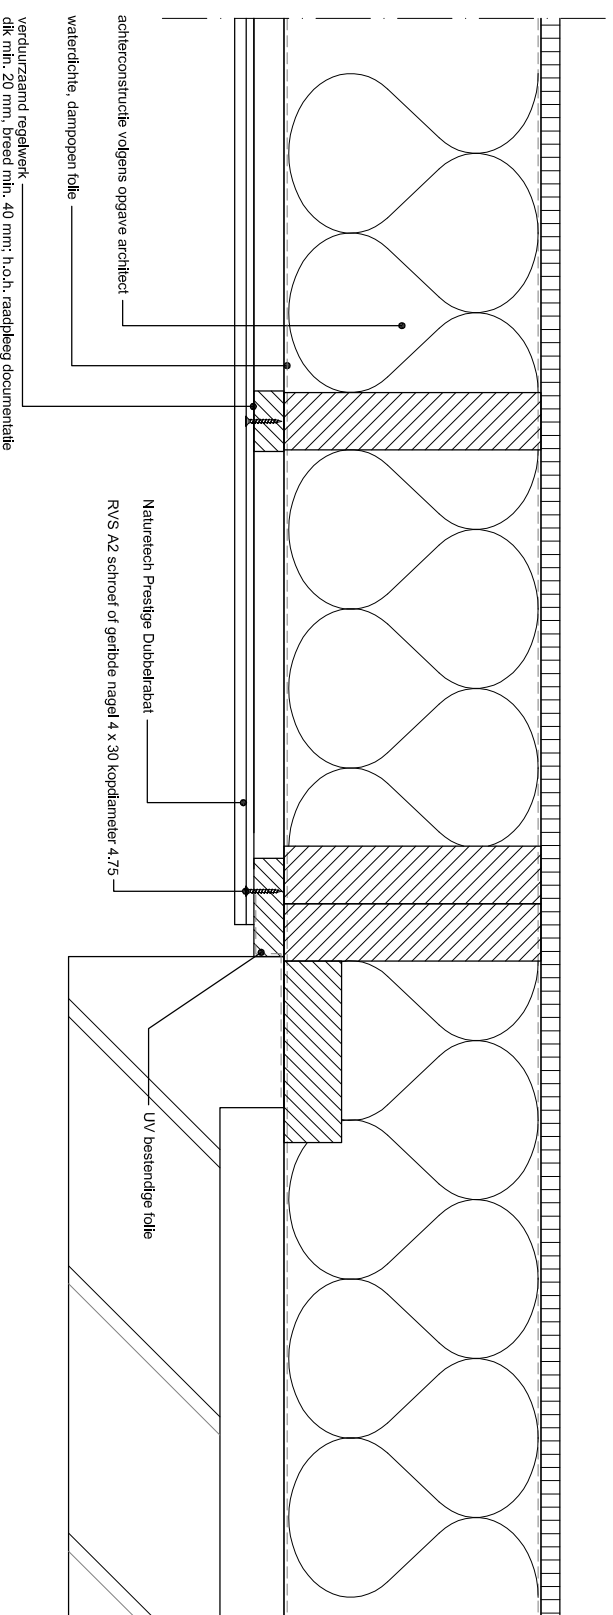

Betreft:
Naturetech Prestige Dubbelrabat
variant *Brandklasse D*
Plaatsing gevelpanelen
blind en zichtbaar bevestigd
Aansluiting tegen metselwerk

Naturetech heeft als product brandklasse E. Echter we mogen Brandklasse D-s2, d0 aangeven, onder de de volgende voorwaarden:

- De luchtspouw achter het materiaal is maximaal 22mm
- De achterliggende constructie achter het regelwerk dient tenminste brandklasse A2-s1, d0 te zijn