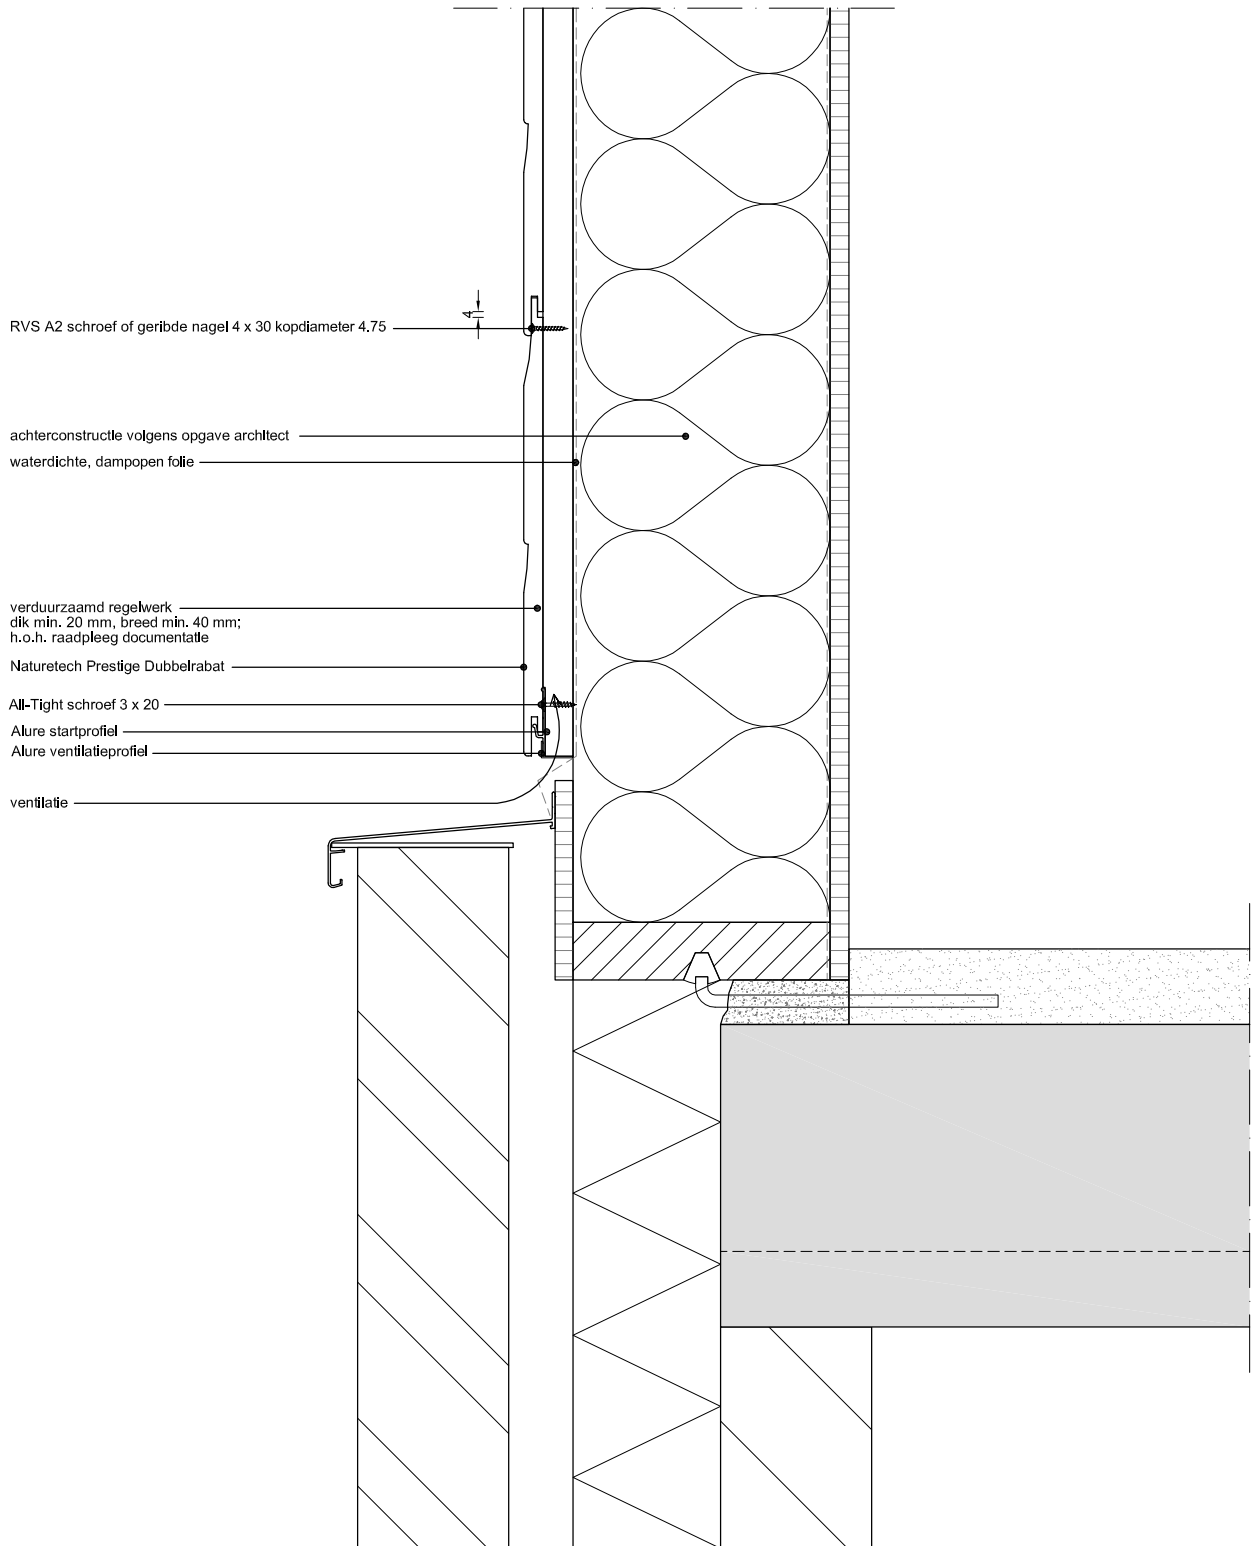

Betreft:

Naturetech Prestige Dubbelrabat
variant *Brandklasse D*
Horizontale plaatsing gevelpanelen
Onderaansluiting metselwerk

Naturetech heeft als product brandklasse E. Echter we mogen Brandklasse D-s2, d0 aangeven, onder de de volgende voorwaarden:

- De luchtspouw achter het materiaal is maximaal 22mm
- De achterliggende constructie achter het regelwerk dient tenminste brandklasse A2-s1, d0 te zijn