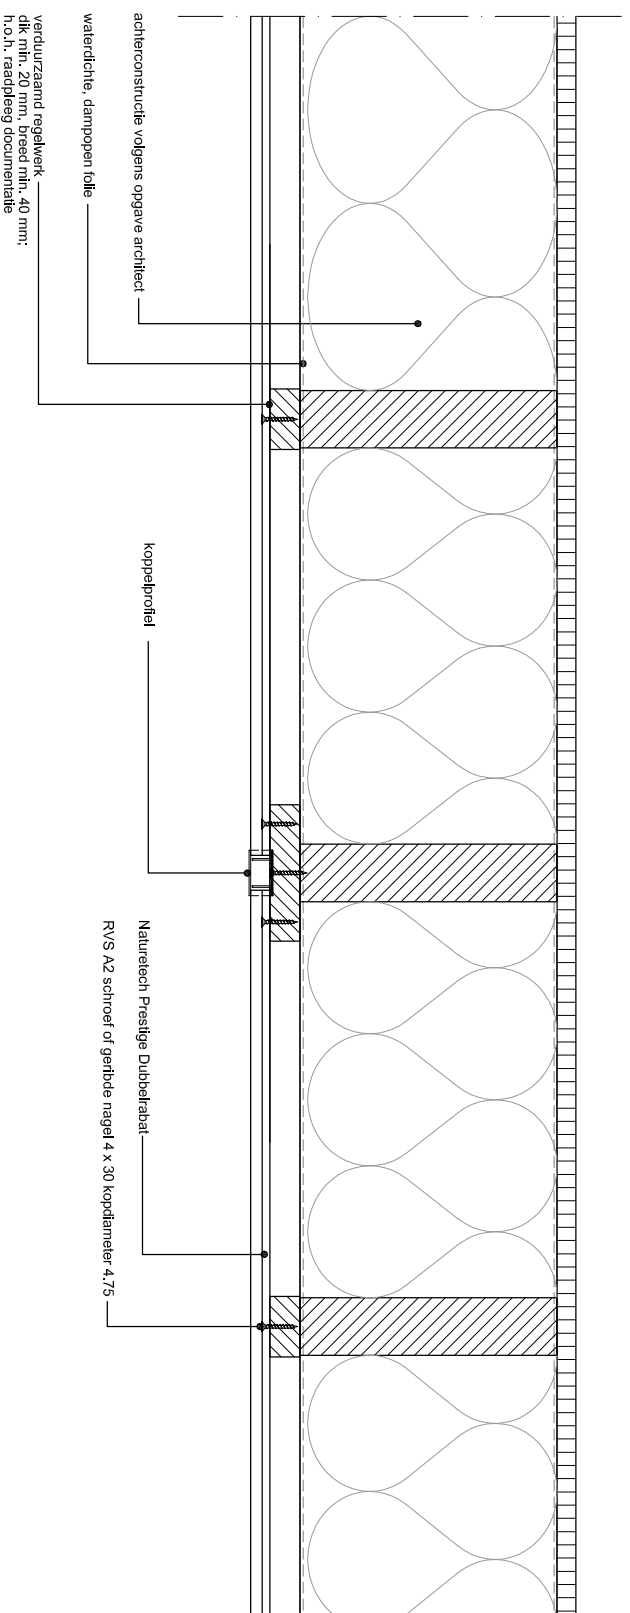

Betreft:  
Naturetech Prestige Dubbelrabat  
variant *Brandklasse D*  
Horizontale plaatsing gevelpanelen  
Verlenging d.m.v. koppelprofiel

Naturetech heeft als product brandklasse E. Echter we mogen Brandklasse D-s2, d0 aangeven, onder de de volgende voorwaarden:

- De luchtspouw achter het materiaal is maximaal 22mm
- De achterliggende constructie achter het regelwerk dient tenminste brandklasse A2-s1, d0 te zijn